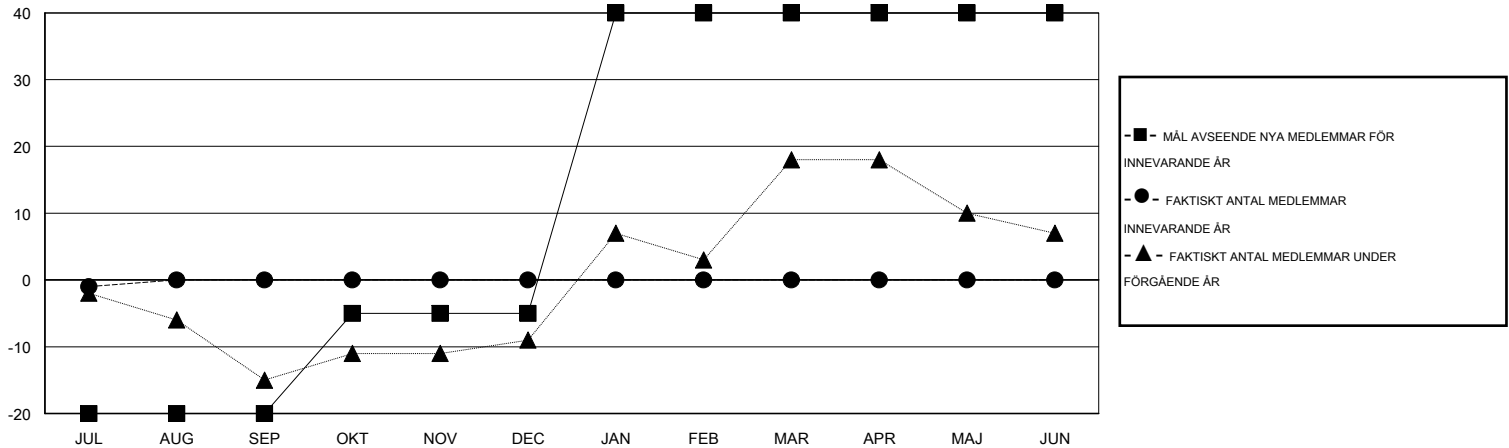

MONTHLY MEMBERSHIP PROGRESS REPORT

District 101SM

Results as of: 7/31/2015

GMT: Kenneth Persson

OMRÅDE SWEDEN

GMT KO 4

Klubbar					Medlemmar				
RESULTAT FÖR 2015-2016					RESULTAT FÖR 2015-2016				
KVARTAL	MÅL AVSEENDE NYA KLUBBAR	NYA KLUBBAR	AVFÖRDA KLUBBAR	NETTOTILLVÄX T/MINSKNING	KVARTAL	MÅL AVSEENDE NYA MEDLEMMAR	CHARTER OCH TILLAGDA NYA MEDLEMMAR	AVFÖRDA MEDLEMMAR	NETTOTILLVÄX T/MINSKNING
JUL/AUG/SEP	0	0	0	0	JUL/AUG/SEP	-20	1	2	-1
OKT/NOV/DEC	0	0	0	0	OKT/NOV/DEC	15	0	0	0
JAN/FEB/MAR	1	0	0	0	JAN/FEB/MAR	45	0	0	0
APR/MAJ/JUN	0	0	0	0	APR/MAJ/JUN	0	0	0	0

MÅL OCH FAKTISKT ANTAL NYA KLUBBAR

MÅL OCH FAKTISKT ANTAL MEDLEMMAR

NEDLAGDA KLUBBAR: 0

1 CLUBS OF 38 TOG UPP EN ELLER FLER NYA MEDLEMMAR

KÖNSFÖRDELNING

MAN 999 (81.68%)
KVINNA 224 (18.32%)

AVFÖRDA MEDLEMMAR